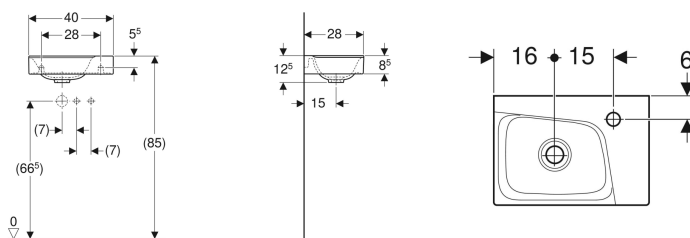

Geberit Xeno² Handwaschbecken

Beispielbild

Eigenschaften

- Unterbaufähig
- Asymmetrisch

Technische Daten

Werkstoff

Sanitärkeramik

Art.-Nr.	Farbe / Oberfläche	Hahnloch	Überlauf	B	H	T	VE1
500.529.01.1	weiß / KeraTect	rechts	ohne	40 cm	12.5 cm	28 cm	1 St.
500.528.01.1	weiß / KeraTect	links	ohne	40 cm	12.5 cm	28 cm	1 St.

Zubehör

- Geberit Tauchrohrsiphon für Waschbecken, Abgang horizontal
- Geberit Tauchrohrgeruchsverschluss für Waschbecken, Abgang horizontal
- Geberit Ablaufventil mit freiem Auslauf und Ventilabdeckung
- Geberit Tauchrohrgeruchsverschluss für Waschbecken, Raumsparmodell, Abgang horizontal
- Geberit Tauchrohrsiphon für Waschbecken, Anschluss BSP, Abgang horizontal oder vertikal
- Geberit Ablaufventil mit freiem Auslauf, Sieb
- Geberit Befestigungsmaterial für Handwaschbecken