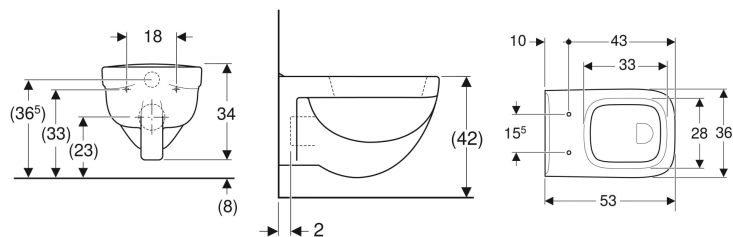

Geberit Renova Plan Wand-WC Flachspüler

Beispielbild

Verwendungszwecke

- Für UP-Spülkästen
- Für Druckspüler

Eigenschaften

- Wandhängend
- Bodenfreiheit 8 cm

Zusätzlich zu bestellen

- WC-Sitz

- Flachspül-WC
- Abgang horizontal
- Mit Spülrand
- Typ 1, Vollmenge 6 l, nach EN 997

Technische Daten

Werkstoff | Sanitärkeramik

Art.-Nr.	Farbe / Oberfläche	B	H	T	VE1
202160000	weiß	36 cm	34 cm	53 cm	1 St.
202160600	weiß / KeraTect	36 cm	34 cm	53 cm	1 St.