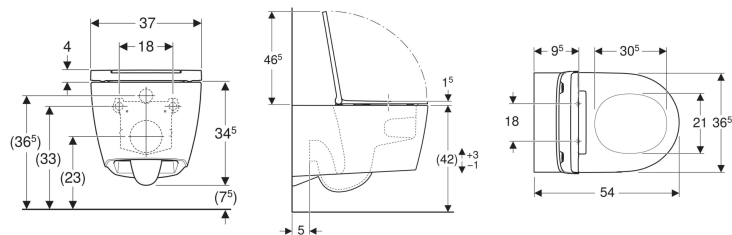

Geberit ONE Set Wand-WC Tiefspüler, geschlossene Form, TurboFlush, mit WC-Sitz

Beispielbild

Verwendungszwecke

- Für UP-Spülkästen

Eigenschaften

- Wandhängend
- Tiefspül-WC
- Spülrandlose WC-Keramik mit TurboFlush-Spültechnik
- Einfache Befestigung mit Easy Fast Fixing (Typ EFF3)
- Höhenverstellbar, Keramikoberkante 41–45 cm
- Typ 1, Vollmenge 7 / 6 / 5 / 4 l, nach EN 997

- Verdeckte Befestigung
- WC-Sitz aus Duroplast
- Scharniere aus Metall
- WC-Deckel überlappend
- Schlankes Design
- WC-Sitz werkzeuglos abnehmbar
- Entspricht den Empfehlungen der KRINKO

Technische Daten

Werkstoff | Sanitärkeramik

Lieferumfang

- WC-Keramik
- WC-Sitz
- Schallschutzset
- Anschlussset
- Befestigungsmaterial

Art.-Nr.	Farbe / Oberfläche	B	H	T	Quick-Release-Scharniere	Absenkautomatik	VE1
500.201.01.1	WC-Keramik: weiß / KeraTect Designabdeckung: weiß	37 cm	34.5 cm	54 cm	ja	ja	1 St.
500.202.01.1	WC-Keramik: weiß / KeraTect Designabdeckung: hochglanz-verchromt	37 cm	34.5 cm	54 cm	ja	ja	1 St.
500.202.JT.1	WC-Keramik: weiß matt Designabdeckung: hochglanz-verchromt	37 cm	34.5 cm	54 cm	ja	ja	1 St.
500.201.JT.1	weiß-alpin / matt	37 cm	34.5 cm	54 cm	ja	ja	
500.202.JT.2	weiß / matt	37 cm	34.5 cm	54 cm	ja	ja	