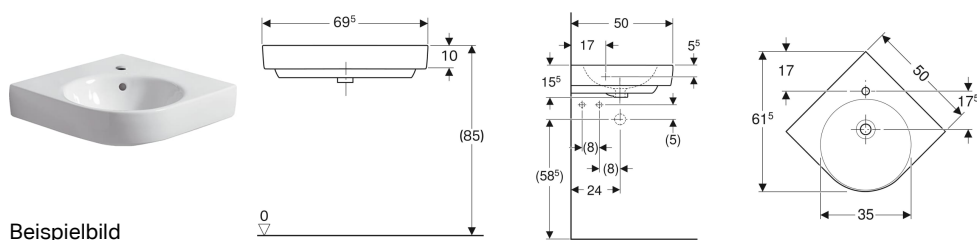

Geberit Renova Compact Eckwaschtisch

Beispielbild

Verwendungszwecke

- Zur Eckmontage
- Zum Einbau in kleinen Badezimmern und Gäste-WCs geeignet

Eigenschaften

- Unterbaufähig

Technische Daten

Werkstoff

Sanitärkeramik

Art.-Nr.	Farbe / Oberfläche	Hahnloch	Überlauf	B	Breite Unterschrank	H	T	VE1
226150000	weiß	mittig	sichtbar	69.5 cm	69 cm	15.5 cm	61.5 cm	1 St.
226150600	weiß / KeraTect	mittig	sichtbar	69.5 cm	69 cm	15.5 cm	61.5 cm	1 St.