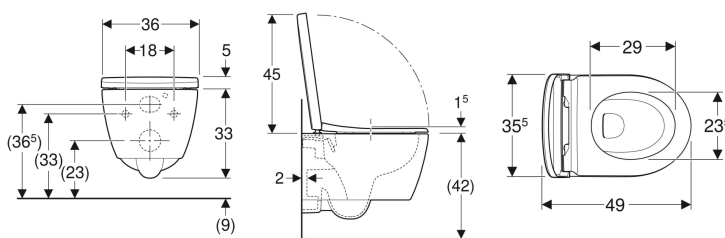

Geberit iCon Set Wand-WC Tiefspüler, verkürzte Ausladung, geschlossene Form, Rimfree, mit WC-Sitz

Beispielbild

Verwendungszwecke

- Für UP-Spülkästen
- Zum Einbau in kleinen Badezimmern und Gäste-WCs geeignet

Eigenschaften

- Wandhängend
- Tiefspül-WC
- Abgang horizontal
- Rimfree
- Einfache Befestigung mit Easy Fast Fixing (Typ EFF3)

- Typ 1, Vollmenge 6 / 5 / 4 l, nach EN 997
- QuickRelease-Scharniere, verriegelbar
- Geschlossene Form
- Verdeckte Befestigung
- Verkürzte Ausladung
- WC-Sitz aus Duroplast
- WC-Deckel überlappend
- WC-Sitz mit EasyMount-Scharnieren

Technische Daten

Werkstoff | Sanitärkeramik

Lieferumfang

- WC-Keramik
- WC-Sitz
- Befestigungsmaterial

Art.-Nr.	Farbe / Oberfläche	B	H	T	Quick-Release-Scharniere	Absenkautomatik	Befestigung	VE1
502.381.00.1	weiß	36 cm	37.8 cm	49 cm	Ja, verriegelbar	ja	von oben	1 St.
502.381.JT.1	weiß / matt	36 cm	38 cm	49 cm	Ja, verriegelbar	ja	von oben	1 St. Neu