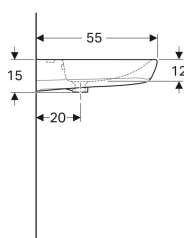

Geberit Renova Comfort Waschtisch barrierefrei

Beispielbild

- Becken flach

Verwendungszwecke

- Zur Nutzung durch Rollstuhlfahrer geeignet

Eigenschaften

- Ergonomisch geformte Vorderseite

Technische Daten

Werkstoff

Sanitärkeramik

Art.-Nr.	Farbe / Oberfläche	Hahnloch	Überlauf	B	B1	H	T	VE1
501.988.00.1	weiß	mittig	sichtbar	60 cm	53 cm	15 cm	55 cm	1 St.
501.988.00.8 *	weiß / KeraTect	mittig	sichtbar	60 cm	53 cm	15 cm	55 cm	1 St.
501.989.00.1	weiß	mittig	ohne	60 cm	53 cm	15 cm	55 cm	1 St.
501.989.00.8 *	weiß / KeraTect	mittig	ohne	60 cm	53 cm	15 cm	55 cm	1 St.
501.990.00.1 *	weiß	ohne	ohne	60 cm	53 cm	15 cm	55 cm	1 St.
501.990.00.8 *	weiß / KeraTect	ohne	ohne	60 cm	53 cm	15 cm	55 cm	1 St.
258555000	weiß	mittig	sichtbar	55 cm	48 cm	15 cm	55 cm	1 St.
258555600	weiß / KeraTect	mittig	sichtbar	55 cm	48 cm	15 cm	55 cm	1 St.
258557000	weiß	mittig	ohne	55 cm	48 cm	15 cm	55 cm	1 St.
258557600	weiß / KeraTect	mittig	ohne	55 cm	48 cm	15 cm	55 cm	1 St.
500.913.00.1	weiß	ohne	ohne	55 cm	48 cm	15 cm	55 cm	1 St.
258565000	weiß	mittig	sichtbar	65 cm	58 cm	15 cm	55 cm	1 St.
258565600	weiß / KeraTect	mittig	sichtbar	65 cm	58 cm	15 cm	55 cm	1 St.
258567000	weiß	mittig	ohne	65 cm	58 cm	15 cm	55 cm	1 St.
258567600	weiß / KeraTect	mittig	ohne	65 cm	58 cm	15 cm	55 cm	1 St.
500.914.00.1	weiß	ohne	ohne	65 cm	58 cm	15 cm	55 cm	1 St.

- Waschtische entsprechen der DIN 18040, bei einer Montagehöhe von 80 cm