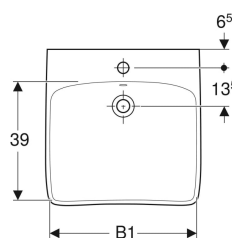

Geberit Renova Comfort Waschtisch barrierefrei

Beispielbild

- Becken flach

Verwendungszwecke

- Zur Nutzung durch Rollstuhlfahrer geeignet

Eigenschaften

- Ergonomisch geformte Vorderseite

Technische Daten

Werkstoff

Sanitärkeramik

Art.-Nr.	Farbe / Oberfläche	Hahnloch	Überlauf	B	B1	H	T	VE1
501.988.00.1	weiß	mittig	sichtbar	60 cm	53 cm	15 cm	55 cm	1 St.
501.988.00.8 *	weiß / KeraTect	mittig	sichtbar	60 cm	53 cm	15 cm	55 cm	1 St.
501.989.00.1	weiß	mittig	ohne	60 cm	53 cm	15 cm	55 cm	1 St.
501.989.00.8 *	weiß / KeraTect	mittig	ohne	60 cm	53 cm	15 cm	55 cm	1 St.
501.990.00.1 *	weiß	ohne	ohne	60 cm	53 cm	15 cm	55 cm	1 St.
501.990.00.8 *	weiß / KeraTect	ohne	ohne	60 cm	53 cm	15 cm	55 cm	1 St.
258555000	weiß	mittig	sichtbar	55 cm	48 cm	15 cm	55 cm	1 St.
258555600	weiß / KeraTect	mittig	sichtbar	55 cm	48 cm	15 cm	55 cm	1 St.
258557000	weiß	mittig	ohne	55 cm	48 cm	15 cm	55 cm	1 St.
258557600	weiß / KeraTect	mittig	ohne	55 cm	48 cm	15 cm	55 cm	1 St.
500.913.00.1	weiß	ohne	ohne	55 cm	48 cm	15 cm	55 cm	1 St.
258565000	weiß	mittig	sichtbar	65 cm	58 cm	15 cm	55 cm	1 St.
258565600	weiß / KeraTect	mittig	sichtbar	65 cm	58 cm	15 cm	55 cm	1 St.
258567000	weiß	mittig	ohne	65 cm	58 cm	15 cm	55 cm	1 St.
258567600	weiß / KeraTect	mittig	ohne	65 cm	58 cm	15 cm	55 cm	1 St.
500.914.00.1	weiß	ohne	ohne	65 cm	58 cm	15 cm	55 cm	1 St.

- Waschtische entsprechen der DIN 18040, bei einer Montagehöhe von 80 cm