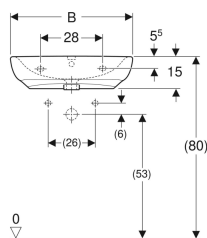

Geberit Renova Comfort Waschtisch barrierefrei

Beispielbild

- Becken flach

Verwendungszwecke

- Zur Nutzung durch Rollstuhlfahrer geeignet

Eigenschaften

- Ergonomisch geformte Vorderseite

Technische Daten

Werkstoff

Sanitärkeramik

Art.-Nr.	Farbe / Oberfläche	Hahnloch	Überlauf	B	B1	H	T	VE1
501.988.00.1	weiß	mittig	sichtbar	60 cm	53 cm	15 cm	55 cm	1 St.
501.988.00.8 *	weiß / KeraTect	mittig	sichtbar	60 cm	53 cm	15 cm	55 cm	1 St.
501.989.00.1	weiß	mittig	ohne	60 cm	53 cm	15 cm	55 cm	1 St.
501.989.00.8 *	weiß / KeraTect	mittig	ohne	60 cm	53 cm	15 cm	55 cm	1 St.
501.990.00.1 *	weiß	ohne	ohne	60 cm	53 cm	15 cm	55 cm	1 St.
501.990.00.8 *	weiß / KeraTect	ohne	ohne	60 cm	53 cm	15 cm	55 cm	1 St.
258555000	weiß	mittig	sichtbar	55 cm	48 cm	15 cm	55 cm	1 St.
258555600	weiß / KeraTect	mittig	sichtbar	55 cm	48 cm	15 cm	55 cm	1 St.
258557000	weiß	mittig	ohne	55 cm	48 cm	15 cm	55 cm	1 St.
258557600	weiß / KeraTect	mittig	ohne	55 cm	48 cm	15 cm	55 cm	1 St.
500.913.00.1	weiß	ohne	ohne	55 cm	48 cm	15 cm	55 cm	1 St.
258565000	weiß	mittig	sichtbar	65 cm	58 cm	15 cm	55 cm	1 St.
258565600	weiß / KeraTect	mittig	sichtbar	65 cm	58 cm	15 cm	55 cm	1 St.
258567000	weiß	mittig	ohne	65 cm	58 cm	15 cm	55 cm	1 St.
258567600	weiß / KeraTect	mittig	ohne	65 cm	58 cm	15 cm	55 cm	1 St.
500.914.00.1	weiß	ohne	ohne	65 cm	58 cm	15 cm	55 cm	1 St.

- Waschtische entsprechen der DIN 18040, bei einer Montagehöhe von 80 cm