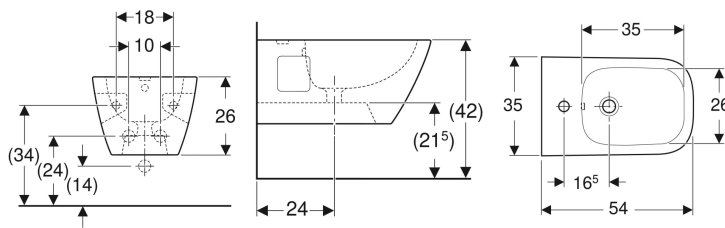

Geberit Renova Plan Wandbidet teilgeschlossene Form

Beispielbild

Verwendungszwecke

- Für Einlocharmaturen mit flexiblen Anschlusschläuchen

Eigenschaften

- Wandhängend

Lieferumfang

- Bidetkeramik

- Wasseranschluss verdeckt
- Teilgeschlossene Form

Technische Daten

Werkstoff

Sanitärkeramik

Art.-Nr.	Farbe / Oberfläche	Überlauf	B	H	T	VE1
500.380.01.1	weiß	sichtbar	35 cm	26 cm	54 cm	1 St.
500.380.01.8	weiß / KeraTect	sichtbar	35 cm	26 cm	54 cm	1 St.