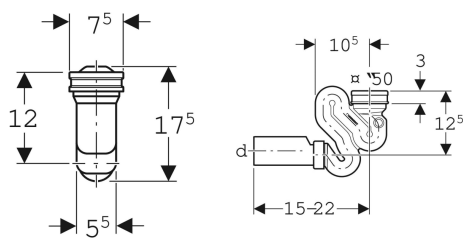

Geberit Schneckengeruchsverschluss für Urinal, mit Montagezubehör, d50, Abgang horizontal

Beispielbild

Verwendungszwecke

- Für Urinale mit Abgang nach unten
- Für Urinale mit Spülmenge 1–4 Liter
- Zum Anschließen an Urinale

Technische Daten

Mindestspülmenge	1 l
Sperrwasserhöhe	75 mm
Werkstoff	Kunststoff

Art.-Nr.	Farbe / Oberfläche	d, ø	VE1	VE2	VE3
152.942.11.1	weiß-alpin	50 mm	1 St.	10 St.	60 St.