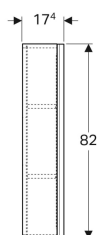

## Geberit Acanto Hängeschrank mit einer Tür

Beispielbild

### Eigenschaften

- FSC™ C134279 zertifiziert
- Wandhängend
- Mit einer Tür
- Griff zum Öffnen
- Anschlagseite links oder rechts
- Tür mit Dämpfungsmechanismus

- Feuchtigkeitsbeständig
- Mit drei versetzbaren Einlegeböden
- Spiegel an Türinnenseite
- Front aus Spanplatte mit Glasabdeckung
- Vormontiert geliefert

### Technische Daten

Werkstoff | Hochverdichtete Dreischicht-Holzspanplatte