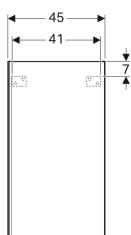

## Geberit Acanto Hängeschrank mit einer Tür

Beispielbild

### Eigenschaften

- FSC™ C134279 zertifiziert
- Wandhängend
- Mit einer Tür
- Griff zum Öffnen
- Anschlagseite links oder rechts
- Tür mit Dämpfungsmechanismus

- Feuchtigkeitsbeständig
- Mit drei versetzbaren Einlegeböden
- Spiegel an Türinnenseite
- Front aus Spanplatte mit Glasabdeckung
- Vormontiert geliefert