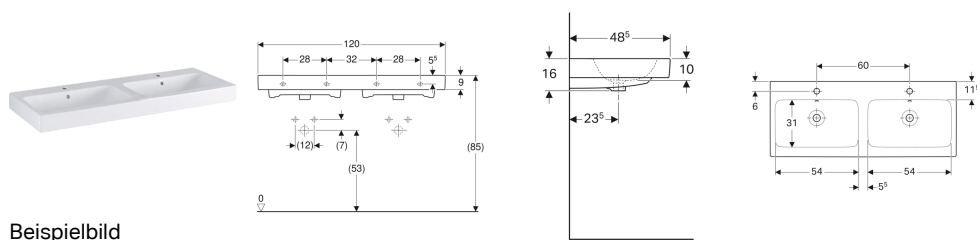

## Geberit iCon Doppelwaschtisch

Beispielbild

### Technische Daten

Werkstoff

Sanitärkeramik

Art.-Nr.	Farbe / Oberfläche	Hahnloch	Überlauf	B	H	T	VE1
500.455.01.1	weiß	mittig	sichtbar	120 cm	16 cm	48.5 cm	
124120000	weiß	mittig	sichtbar	120 cm	16 cm	48.5 cm	1 St.
124120600	weiß / KeraTect	mittig	sichtbar	120 cm	16 cm	48.5 cm	1 St.
00147910000	weiß	ohne	sichtbar	120 cm	16 cm	48.5 cm	