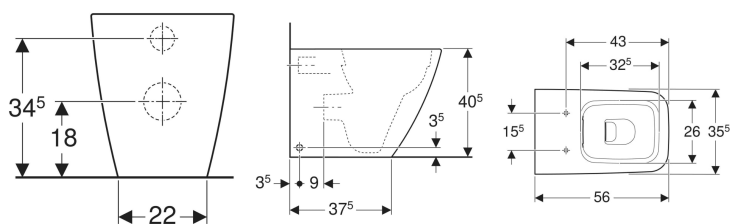

Geberit iCon Square Stand-WC Tiefspüler, wandbündig, geschlossene Form, Rimfree

Beispielbild

Verwendungszwecke

- Für UP-Spülkästen
- Für Druckspüler

Eigenschaften

- Bodenstehend
- Wandbündig
- Tiefspül-WC

- Rimfree
- Typ 1, Vollmenge 6 / 5 / 4 l, nach EN 997
- Abgang horizontal oder vertikal
- Geschlossene Form
- Verdeckte Befestigung

Technische Daten

Werkstoff | Sanitärkeramik

Lieferumfang

- Befestigungsmaterial

Zusätzlich zu bestellen

- WC-Sitz

Art.-Nr.	Farbe / Oberfläche	B	H	T	VE1
500.422.01.1	weiß	35.5 cm	40.5 cm	56 cm	
211910600	weiß / KeraTect	35 cm	40.5 cm	56 cm	1 St.
211910000	weiß	35 cm	40.5 cm	56 cm	1 St.