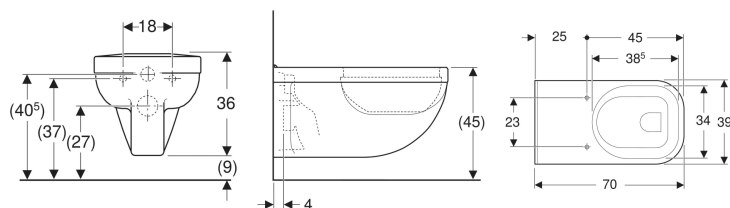

Geberit Renova Comfort Square Wand-WC Flachspüler, verlängerte Ausladung

Beispielbild

Verwendungszwecke

- Für UP-Spülkästen
- Für Druckspüler

Eigenschaften

- Wandhängend
- Einfache Befestigung mit Easy Fast Fixing (Typ EFF3)
- Flachspül-WC

- Abgang horizontal
- Mit Spülrand
- Barrierefrei
- Typ 1, Vollmenge 6 l, nach EN 997
- Verlängerte Ausladung
- Keramische Fase gegen seitliches Verrutschen des WC-Sitzes

Technische Daten

Werkstoff | Sanitärkeramik

Lieferumfang

- Befestigungsmaterial

Zusätzlich zu bestellen

- WC-Sitz

Art.-Nr.	Farbe / Oberfläche	B	H	T	VE1
208550000	weiß	39 cm	36 cm	70 cm	1 St.
208550600	weiß / KeraTect	39 cm	36 cm	70 cm	1 St.

- Zur Nutzung durch Rollstuhlfahrer geeignet
- Entspricht der DIN 18040
- Zur Befestigung müssen bauseitig die Gewindestangen M12 verlängert werden