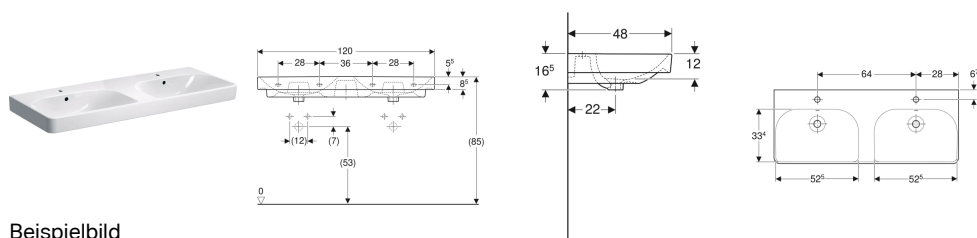

## Geberit Smyle Square Doppelwaschtisch

Beispielbild

### Eigenschaften

- Unterbaufähig

### Technische Daten

Werkstoff

Sanitärkeramik

Art.-Nr.	Farbe / Oberfläche	Hahnloch	Überlauf	B	Breite Unterschrank	H	T	VE1
500.223.01.1	weiß	mittig	sichtbar	120 cm	118.4 cm	16.5 cm	48 cm	1 St.
500.223.01.8	weiß / KeraTect	mittig	sichtbar	120 cm	118.4 cm	16.5 cm	48 cm	1 St.
500.224.01.1	weiß	ohne	sichtbar	120 cm	118.4 cm	16.5 cm	48 cm	