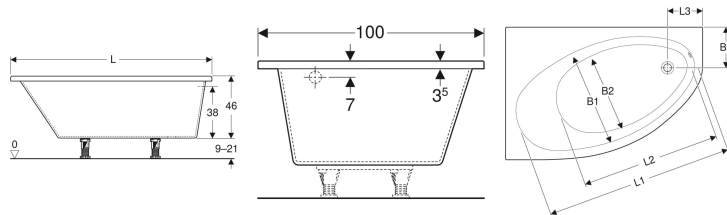

## Geberit Renova asymmetrische Badewanne

Beispielbild

### Verwendungszwecke

- Für private Badezimmer und Hotels
- Zum Einbau mit Badewannenfüßen oder Wannenträgern

- Eckbadewanne
- Abgang am Fußende
- Ablaufloch  $\varnothing$  52 mm
- Armaturlochbohrung nach EN 232 möglich

### Lieferumfang

- Badewanne

Art.-Nr.	Farbe / Oberfläche	L	L1	L2	L3	B	B1	B2	B3	H	Abgang	Gesamtvolumen	V E1
554.230.01.1	weiß / glänzend	140 cm	125 cm	100 cm	30 cm	100 cm	72 cm	57 cm	37 cm	46 cm	rechts	190 l	
554.231.01.1	weiß / glänzend	140 cm	125 cm	100 cm	30 cm	100 cm	72 cm	57 cm	37 cm	46 cm	links	190 l	
657350000	weiß / glänzend	150 cm	144.5 cm	105 cm	27.1 cm	100 cm	75.5 cm	59.5 cm	30 cm	46 cm	rechts	205 l	1 St.
657340000	weiß / glänzend	150 cm	144.5 cm	105 cm	27.1 cm	100 cm	75.5 cm	59.5 cm	30 cm	46 cm	links	205 l	1 St.
554.232.01.1	weiß / glänzend	160 cm	148 cm	107.5 cm	30 cm	100 cm	74 cm	63 cm	37 cm	46 cm	rechts	230 l	
554.233.01.1	weiß / glänzend	160 cm	148 cm	107.5 cm	30 cm	100 cm	74 cm	63 cm	37 cm	46 cm	links	230 l	