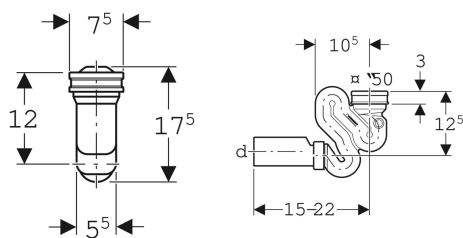

Geberit Schneckengeruchsverschluss für Urinal, mit Montagezubehör, d50, Abgang horizontal

Beispielbild

Verwendungszwecke

- Für Urinale mit Abgang nach unten
- Für Urinale mit Spülmenge 1–4 l
- Zum Anschließen an Urinale

Technische Daten

Mindestspülmenge	1 l
Sperrwasserhöhe (mm)	75 mm
Werkstoff	Kunststoff

Art.-Nr.	Farbe / Oberfläche	d, ø	VE1	VE2	VE3
152.942.11.1	weiß-alpin	50 mm	1 St.	10 St.	60 St.