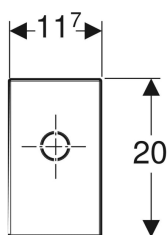

Verwendungszwecke

- Für Geberit Montageelemente für Waschtische, mit UP-Geruchsverschluss
- Nicht geeignet für Geberit Wandeinbaukästen

Eigenschaften

- Abdeckplatte bei Fertigmontage ± 3 cm höhenverstellbar
- Abdeckplatte drehbar
- Befestigung ohne Schrauben

Lieferumfang

- Abdeckplatte
- Flachdichtung
- Anschlussbogen ø 32 mm
- Dichtung ø 40 / 32 mm

Art.-Nr.	Farbe / Oberfläche	d, ø	G	Werkstoff	VE1	VE2
115.416.11.1	weiß-alpin	32 mm	1 1/4 "	Kunststoff	1 St.	10 St.
115.416.21.1	hochglanz-verchromt	32 mm	1 1/4 "	Kunststoff	1 St.	10 St.
115.415.00.1	Edelstahl gebürstet	32 mm	1 1/4 "	Edelstahl	1 St.	10 St.