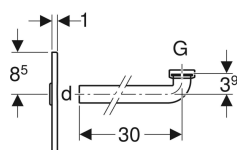

Verwendungszwecke

- Für Geberit Montageelemente für Waschtische, mit UP-Geruchsverschluss
- Nicht geeignet für Geberit Wandeinbaukästen

Eigenschaften

- Abdeckplatte bei Fertigmontage ± 3 cm höhenverstellbar
- Abdeckplatte drehbar
- Befestigung ohne Schrauben

Lieferumfang

- Abdeckplatte
- Flachdichtung
- Anschlussbogen ø 32 mm
- Dichtung ø 40 / 32 mm

Art.-Nr.	Farbe / Oberfläche	d, ø	G	Werkstoff	VE1	VE2
115.416.11.1	weiß-alpin	32 mm	1 1/4 "	Kunststoff	1 St.	10 St.
115.416.21.1	hochglanz-verchromt	32 mm	1 1/4 "	Kunststoff	1 St.	10 St.
115.415.00.1	Edelstahl gebürstet	32 mm	1 1/4 "	Edelstahl	1 St.	10 St.