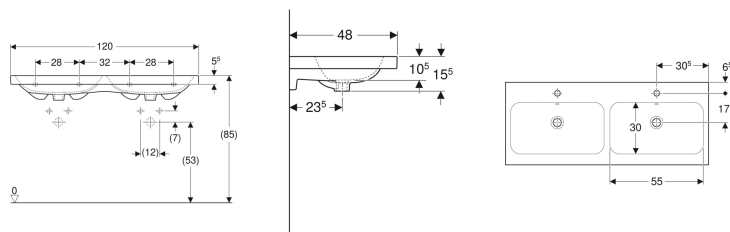

Geberit iCon Light Doppelwaschtisch

Beispielbild

Eigenschaften

- Unterbaufähig

Technische Daten

Werkstoff

Sanitärkeramik

Art.-Nr.	Farbe / Oberfläche	Hahnloch	Überlauf	B	Breite Unterschrank	H	T	VE1
501.838.00.1	weiß	mittig	sichtbar	120 cm	118.4 cm	15.5 cm	48 cm	1 St.
501.838.00.2	weiß / KeraTect	mittig	sichtbar	120 cm	118.4 cm	15.5 cm	48 cm	1 St.
501.838.00.3 *	weiß	ohne	sichtbar	120 cm	118.4 cm	15.5 cm	48 cm	1 St.
501.838.00.4 *	weiß / KeraTect	ohne	sichtbar	120 cm	118.4 cm	15.5 cm	48 cm	1 St.
501.838.00.5 *	weiß	mittig	ohne	120 cm	118.4 cm	15.5 cm	48 cm	1 St.
501.838.00.6 *	weiß / KeraTect	mittig	ohne	120 cm	118.4 cm	15.5 cm	48 cm	1 St.
501.838.00.7 *	weiß	ohne	ohne	120 cm	118.4 cm	15.5 cm	48 cm	1 St.
501.838.00.8 *	weiß / KeraTect	ohne	ohne	120 cm	118.4 cm	15.5 cm	48 cm	1 St.

* Auftragsbezogene Produktion

Zubehör

- Geberit Tauchrohrgeruchsverschluss für Waschbecken, Abgang horizontal
- Geberit Tauchrohrsiphon für Waschbecken, Anschluss BSP, Abgang horizontal oder vertikal
- Geberit Waschbeckenablauf Raumsparmodell, schmale Ausführung, mit Außenventilstopfen mit Hebelbetätigung
- Geberit Waschbeckenablauf Raumsparmodell, schmale Ausführung, mit freiem Auslauf und Ventilabdeckung
- Befestigungsset für Geberit Waschtische
- Geberit Drehbetätigung mit Kabelzug

- Für die Installation des Waschtisches mit Unterschrank wird ein Geberit Waschbeckenanschluss, Raumsparmodell benötigt. Siehe Sortimentsübersicht – Geberit iCon Waschbeckenanschlüsse Raumsparmodell oder Online Katalog, Zubehör Waschtische.
- Die mit Mix & Match gekennzeichneten Artikel sind bei gleicher Breite in den Serien Geberit ONE, Acanto, iCon frei kombinierbar, verfügbar ab 01.04.24.