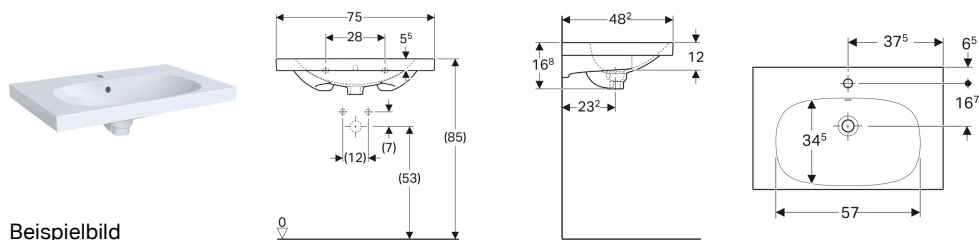

## Geberit Acanto Waschtisch mit Ablagefläche

Beispielbild

### Eigenschaften

- Unterbaufähig
- Mit Ablagefläche

### Technische Daten

Werkstoff

Sanitärkeramik

Art.-Nr.	Farbe / Oberfläche	Hahnloch	Überlauf	B	Breite Unterschrank	H	T	VE1
500.622.01.1	weiß	mittig	sichtbar	75 cm	74 cm	16.8 cm	48.2 cm	
500.622.01.2	weiß	mittig	sichtbar	75 cm	74 cm	16.8 cm	48.2 cm	1 St.
500.622.01.8	weiß / KeraTect	mittig	sichtbar	75 cm	74 cm	16.8 cm	48.2 cm	1 St.
500.623.01.1	weiß	mittig	sichtbar	90 cm	89 cm	16.8 cm	48.2 cm	
500.623.01.2	weiß	mittig	sichtbar	90 cm	89 cm	16.8 cm	48.2 cm	1 St.
500.623.01.8	weiß / KeraTect	mittig	sichtbar	90 cm	89 cm	16.8 cm	48.2 cm	1 St.
500.624.01.1	weiß	ohne	sichtbar	90 cm	89 cm	16.8 cm	48.2 cm	
500.624.01.2	weiß	ohne	sichtbar	90 cm	89 cm	16.8 cm	48.2 cm	1 St.
500.624.01.8	weiß / KeraTect	ohne	sichtbar	90 cm	89 cm	16.8 cm	48.2 cm	1 St.