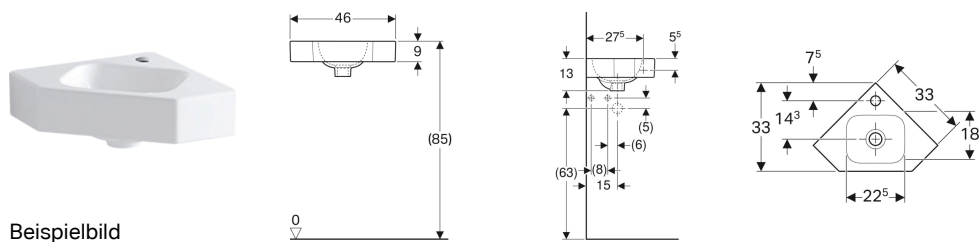

Geberit iCon Eckhandwaschbecken

Verwendungszwecke

- Zur Eckmontage

Technische Daten

Werkstoff

Sanitärkeramik

Art.-Nr.	Farbe / Oberfläche	Hahnloch	Überlauf	B	H	T	VE1
500.454.01.1	weiß	mittig	ohne	46 cm	13 cm	33 cm	
124729000	weiß	mittig	ohne	46 cm	13 cm	33 cm	1 St.
124729600	weiß / KeraTect	mittig	ohne	46 cm	13 cm	33 cm	1 St.
124730000	weiß	ohne	ohne	46 cm	13 cm	33 cm	1 St.

Zubehör

- Geberit Tauchrohrsiphon für Waschbecken, Abgang horizontal
- Geberit Tauchrohrgeruchsverschluss für Waschbecken, Abgang horizontal
- Geberit Ablaufventil mit freiem Auslauf und Ventilabdeckung
- Geberit Tauchrohrgeruchsverschluss für Waschbecken, Raumsparmodell, Abgang horizontal
- Geberit Tauchrohrsiphon für Waschbecken, Anschluss BSP, Abgang horizontal oder vertikal
- Geberit Ablaufventil mit freiem Auslauf, Sieb
- Geberit Befestigungsmaterial für Handwaschbecken