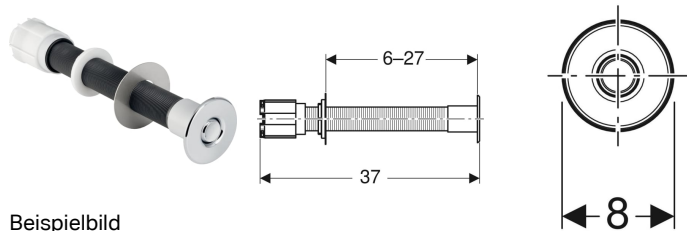

Geberit WC-Steuerung mit pneumatischer Spülauslösung, 1-Mengen-Spülung, gekontert, für Anstalten

Beispielbild

Verwendungszwecke

- Für 1-Mengen-Spülung
- Zur UP-Montage
- Für Sigma UP-Spülkästen 12 cm
- Für Omega UP-Spülkästen 12 cm
- Für Delta UP-Spülkästen 12 cm
- Für Kappa UP-Spülkästen 15 cm
- Für AP140 AP-Spülkästen

Eigenschaften

- Drücker aus Messing, verchromt
- Mit Geberit Betätigungsplatten für 1-Mengen-Spülung, 2-Mengen-Spülung und Spül-Stopp-Spülung oder Geberit Abdeckplatte kombinierbar

Technische Daten

Betätigungskraft (N) max. | 25 N

Lieferumfang

- Drücker
- Heber pneumatisch
- Pneumatikschlauch Länge 2 m

Art.-Nr.	Farbe / Oberfläche	Werkstoff	VE1	VE2
115.943.21.1	hochglanz-verchromt	Messing	1 St.	10 St.