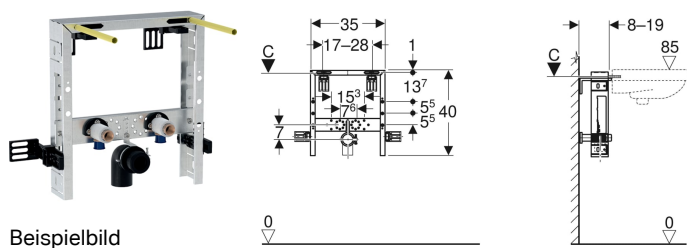

Geberit Kombifix Element für Waschtisch, Standarmatur

Verwendungszwecke

- Für gemauerte Wände
- Zum Einbau in teil- oder raumhohe Vorwandinstallationen
- Zur Montage von Waschtischen

Eigenschaften

- Montagerahmen verzinkt

Lieferumfang

- 2 Anschlusswinkel Rp 1/2" / R 1/2", MF-fähig
- 2 Schalldämmunterlagen
- 2 Dämmhülsen
- Anschlussbogen aus PE-HD, ø 50 mm

- Montagerahmen mit vier Befestigungswinkeln
- Montagetiefe verstellbar, 8–19 cm
- Befestigung Anschlussbogen schalldämmt
- Traverse für Armatur höhenverstellbar

Technische Daten

Werkstoff | Stahl

- Dichtung ø 44 / 32 mm
- 2 Gewindestangen M10
- Befestigungsmaterial

Art.-Nr.	VE1	VE2	VE3
457.430.00.1	1 St.	34 St.	68 St.