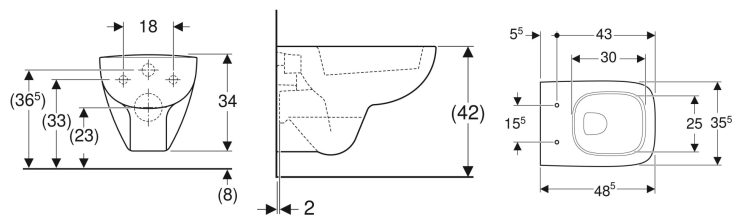

Geberit Renova Compact Square Wand-WC Tiefspüler, verkürzte Ausladung

Beispielbild

Verwendungszwecke

- Für UP-Spülkästen
- Für Druckspüler
- Zum Einbau in kleinen Badezimmern und Gäste-WCs geeignet

Eigenschaften

- Wandhängend
- Bodenfreiheit 8 cm
- Tiefspül-WC

- Abgang horizontal
- Mit Spülrand
- Typ 1, Vollmenge 6 / 5 l, nach EN 997
- Spült mit 4,5 l
- Verkürzte Ausladung
- Eckiges Design

Technische Daten

Werkstoff | Sanitärkeramik

Zusätzlich zu bestellen

- WC-Sitz

Art.-Nr.	Farbe / Oberfläche	B	H	T	VE1
206145000	weiß	35.5 cm	34 cm	48.5 cm	1 St.
206145600	weiß / KeraTect	35.5 cm	34 cm	48.5 cm	1 St.