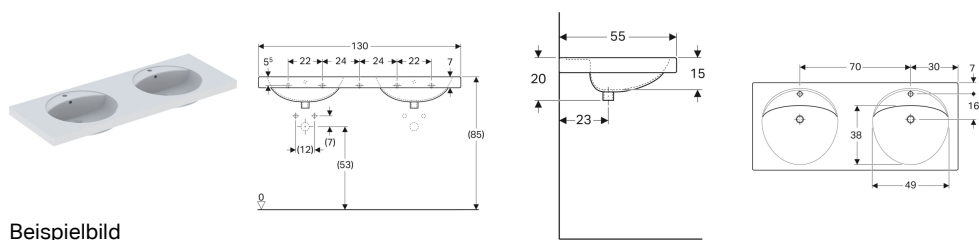

Geberit Preciosa Doppelwaschtisch

Beispielbild

Eigenschaften

- Abgesenkte Hahnlochbank

Technische Daten

Werkstoff

Sanitärkeramik

Art.-Nr.	Farbe / Oberfläche	Hahnloch	Überlauf	B	H	T	VE1
133200000	weiß	mittig	sichtbar	130 cm	20 cm	55 cm	1 St.
133200600	weiß / KeraTect	mittig	sichtbar	130 cm	20 cm	55 cm	1 St.
133230000	weiß	mittig	ohne	130 cm	20 cm	55 cm	1 St.
133230600	weiß / KeraTect	mittig	ohne	130 cm	20 cm	55 cm	1 St.
133220000	weiß	ohne	sichtbar	130 cm	20 cm	55 cm	1 St.
133220600	weiß / KeraTect	ohne	sichtbar	130 cm	20 cm	55 cm	1 St.
133240000	weiß	ohne	ohne	130 cm	20 cm	55 cm	1 St.
133240600	weiß / KeraTect	ohne	ohne	130 cm	20 cm	55 cm	1 St.

Zubehör

- Geberit Tauchrohrsiphon für Waschbecken, Abgang horizontal
- Geberit Tauchrohrgeruchsverschluss für Waschbecken, Abgang horizontal
- Geberit Tauchrohrgeruchsverschluss für Waschbecken, Raumsparmodell, Abgang horizontal
- Geberit Tauchrohrsiphon für Waschbecken, Anschluss BSP, Abgang horizontal oder vertikal
- Befestigungsset für Geberit Waschtische

- Geberit Ablaufventil mit freiem Auslauf, (G 1 1/4) x 80 mm (Art.-Nr. 152.080.21.1)
- Art.-Nr. 133220000 und 133220600 werden auftragsbezogen gefertigt