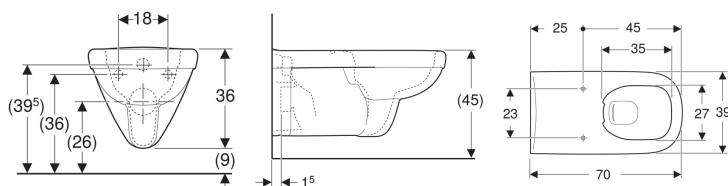

Geberit Renova Comfort Square Wand-WC Tiefspüler, verlängerte Ausladung, Rimfree

Beispielbild

Verwendungszwecke

- Für UP-Spülkästen
- Für Druckspüler

Eigenschaften

- Wandhängend
- Tiefspül-WC
- Abgang horizontal

- Rimfree
- Barrierefrei
- Typ 1, Vollmenge 6 / 5 l, nach EN 997
- Spült mit 4,5 l
- Keramische Fase gegen seitliches Verrutschen des WC-Sitzes
- Eckiges Design

Technische Daten

Werkstoff | Sanitärkeramik

Lieferumfang

- Spülrohr verlängert

Zusätzlich zu bestellen

- WC-Sitz

Art.-Nr.	Farbe / Oberfläche	B	H	T	VE1
208560000	weiß	39 cm	36 cm	70 cm	1 St.
208560600	weiß / KeraTect	39 cm	36 cm	70 cm	1 St.

- Zur Nutzung durch Rollstuhlfahrer geeignet
- Entspricht DIN der 18040
- Passende WC-Sitz und Sitzring sind mit max. 300 kg belastbar und liegen weit oberhalb der geforderten Werte nach DIN 19516