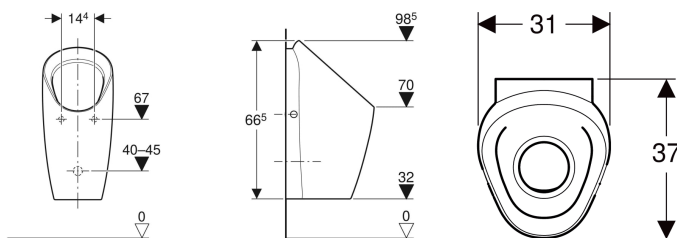

Geberit Preda Urinal wasserlos

Beispielbild

Verwendungszwecke

- Zum wasserlosen Betrieb
- Für Geberit Montageelemente für wasserlose Urinale

- Wartungs- und reinigungsfreundlich
- Geruchsverschluss von oben austauschbar, ohne Abnehmen der Keramik
- Geruchsverschlussaufnahme werkzeuglos höhenverstellbar
- Reinigung des Entwässerungssystems ohne Abnehmen der Keramik

Eigenschaften

- Spülrandlos

Lieferumfang

- Befestigungsmaterial
- Hybridgeruchsverschluss
- Ablaufsieb
- Ablaufgarnitur

Art.-Nr.	Farbe / Oberfläche	B	H	T	Zielmarkierung	VE1	VE2
116.071.00.1	weiß	31 cm	66.5 cm	37 cm	nein	1 St.	6 St.

Zubehör

- Geberit Duofix Element für Urinal, 112–130 cm, universell, für AP-Druckspüler
- Geberit Duofix Element für Urinal, 112–130 cm, Universal, 0-Liter
- Geberit Duofix Element für Urinal, 112–130 cm, Universal, 0-Liter
- Geberit GIS Element für Urinal, 114 cm, universell, für AP-Druckspüler
- Geberit GIS Element für Urinal, 114–132 cm, für 0-Liter-Urinale
- Geberit Kombifix Element für Urinal, 109–127 cm, universell, für AP-Druckspüler