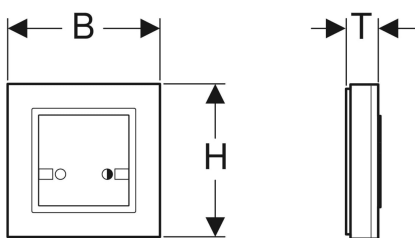

Geberit Funktaster für elektronische Spülauslösungen

Beispielbild

Verwendungszwecke

- Zur manuellen, drahtlosen Spülauslösung von Sigma UP-Spülkästen 12 cm über elektronische Geberit WC-Steuerung

Eigenschaften

- 2-Mengen-Spülung auslösbar

- Batteriebetrieben
- Montage- und servicefreundlich

Technische Daten

Betriebsspannung	3 V DC
Funkfrequenz	868.4 MHz
Funkreichweite	10 m

Lieferumfang

- 2 Alkali-Mangan-Batterien Typ AAA 1.5 V
- Befestigungsmaterial

Art.-Nr.	B	H	T	VE1
241.568.00.1	8.8 cm	8.8 cm	1.8 cm	1 St.