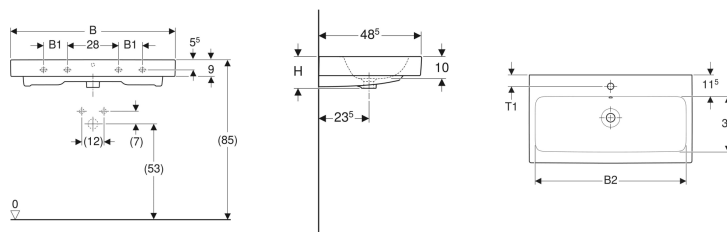

Geberit iCon Waschtisch

Beispielbild

Eigenschaften

- Unterbaufähig

Technische Daten

Werkstoff

Sanitärkeramik

Art.-Nr.	Farbe / Oberfläche	Hahnloch	Überlauf	B	B1	B2	Breite Unterschrank	H	T	T1	Befestigungspunkte	V E1
502.924.00.1	weiß	links und rechts	sichtbar	90 cm	13 cm	84 cm	89 cm	16 cm	48.5 cm	6.5 cm	4	
500.450.01.1	weiß	mittig	sichtbar	60 cm	– cm	54.5 cm	59.5 cm	15.5 cm	48.5 cm		2	
124060000	weiß	mittig	sichtbar	60 cm	– cm	54.5 cm	59.5 cm	15.5 cm	48.5 cm	6 cm	2	1 St.
124060600	weiß / KeraTect	mittig	sichtbar	60 cm	– cm	54.5 cm	59.5 cm	15.5 cm	48.5 cm	6 cm	2	1 St.
124062000	weiß	mittig	ohne	60 cm	– cm	54.5 cm	59.5 cm	15.5 cm	48.5 cm	6 cm	2	1 St.
124063000	weiß	ohne	sichtbar	60 cm	– cm	54.5 cm	59.5 cm	15.5 cm	48.5 cm	– cm	2	1 St.
500.463.01.1	weiß	ohne	sichtbar	60 cm	– cm	54.5 cm	59.5 cm	15.5 cm	48.5 cm		2	
124063600	weiß / KeraTect	ohne	sichtbar	60 cm	– cm	54.5 cm	59.5 cm	15.5 cm	48.5 cm	– cm	2	1 St.
124061000	weiß	ohne	ohne	60 cm	– cm	54.5 cm	59.5 cm	15.5 cm	48.5 cm	– cm	2	1 St.
124061600 *	weiß / KeraTect	ohne	ohne	60 cm	– cm	54.5 cm	59.5 cm	15.5 cm	48.5 cm	– cm	2	1 St.
500.451.01.1	weiß	mittig	sichtbar	75 cm	– cm	69 cm	74 cm	15.5 cm	48.5 cm		2	
124075000	weiß	mittig	sichtbar	75 cm	– cm	69 cm	74 cm	15.5 cm	48.5 cm	6 cm	2	1 St.
124075600	weiß / KeraTect	mittig	sichtbar	75 cm	– cm	69 cm	74 cm	15.5 cm	48.5 cm	6 cm	2	1 St.
124078000	weiß	ohne	sichtbar	75 cm	– cm	69 cm	74 cm	15.5 cm	48.5 cm	– cm	2	1 St.
500.464.01.1	weiß	ohne	sichtbar	75 cm	– cm	69 cm	74 cm	15.5 cm	48.5 cm		2	
124078600	weiß / KeraTect	ohne	sichtbar	75 cm	– cm	69 cm	74 cm	15.5 cm	48.5 cm	– cm	2	1 St.
500.452.01.1	weiß	mittig	sichtbar	90 cm	13 cm	84 cm	89 cm	16 cm	48.5 cm		4	
124090000	weiß	mittig	sichtbar	90 cm	13 cm	84 cm	89 cm	16 cm	48.5 cm	6 cm	4	1 St.
124090600	weiß / KeraTect	mittig	sichtbar	90 cm	13 cm	84 cm	89 cm	16 cm	48.5 cm	6 cm	4	1 St.