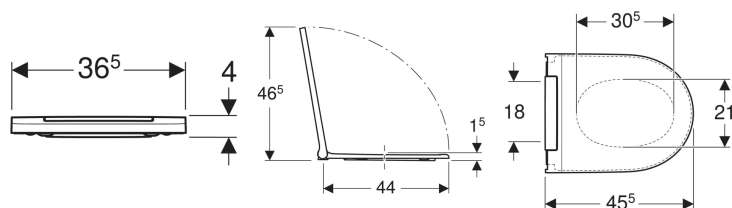

**Geberit ONE WC-Sitz**

Beispielbild

Befestigungsabstand

18 cm

**Technische Daten**

Art.-Nr.	Farbe / Oberfläche	Quick-Release-Scharniere	Absenkautomatik	Befestigung	Scharnierwerkstoff	VE1
243.989.21.1	hochglanz-verchromt	ja	ja	von oben	Kunststoff	1 St.
243.989.11.1	weiß-alpin / glänzend	ja	ja	von oben	Kunststoff	1 St.
243.989.21.2	hochglanz-verchromt	ja	ja	von oben	Kunststoff	1 St.
243.989.11.2	weiß-alpin / glänzend	ja	ja	von oben	Kunststoff	1 St.
243.989.JT.2	weiß / matt	ja	ja	von oben	Kunststoff	1 St.