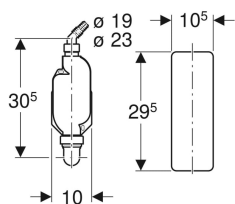

Geberit AP-Geruchsverschluss für Geräte, mit Abdeckung

Beispielbild

Verwendungszwecke

- Zum Anschließen von Waschmaschinen oder Geschirrspüler
- Zur AP-Montage

Eigenschaften

- Güteüberwacht nach EN 274-3

Lieferumfang

- Abdeckung
- Anschlussbogen 90° aus PP, ø 40 mm
- Winkelschlauchtülle aus PP, ø 19 / 23 mm

- Abgang horizontal

Technische Daten

Sperrwasserhöhe	70 mm
Werkstoff	PP

- Manschette aus EPDM
- Befestigungsmaterial
- Blindkappe für Anschluss G 1"

Art.-Nr.	Farbe / Oberfläche	d, ø	G	VE1	VE2	VE3
152.768.11.1	weiß-alpin	40 mm	1 "	1 St.	10 St.	120 St.