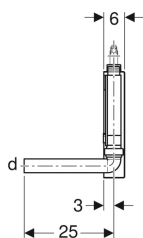

Verwendungszwecke

- Zum Anschließen von Waschmaschinen oder Geschirrspüler
- Zur AP-Montage

Eigenschaften

- Güteüberwacht nach EN 274-3

Lieferumfang

- Abdeckung
- Anschlussbogen 90° aus PP, ø 40 mm
- Winkelschlauchtülle aus PP, ø 19 / 23 mm

- Abgang horizontal

Technische Daten

Sperrwasserhöhe	70 mm
Werkstoff	PP

- Manschette aus EPDM
- Befestigungsmaterial
- Blindkappe für Anschluss G 1"

Art.-Nr.	Farbe / Oberfläche	d, ø	G	VE1	VE2	VE3
152.768.11.1	weiß-alpin	40 mm	1 "	1 St.	10 St.	120 St.