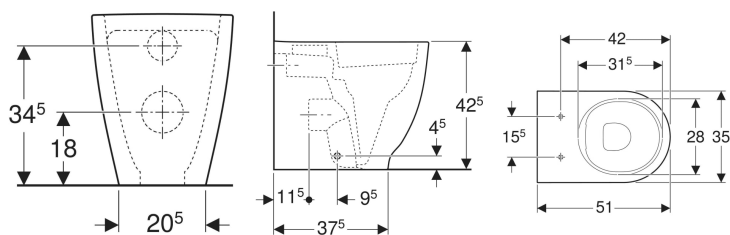

Geberit Acanto Stand-WC Tiefspüler, erhöht, wandbündig, geschlossene Form, Rimfree

Beispielbild

Verwendungszwecke

- Für UP-Spülkästen
- Für UP-Druckspüler

Eigenschaften

- Bodenstehend
- Wandbündig
- Tiefspül-WC
- Rimfree

- Typ 1, Vollmenge 6 / 5 / 4 l, nach EN 997
- Abgang horizontal oder vertikal
- Geschlossene Form
- Verdeckte Befestigung
- Verkürzte Ausladung
- Sitzhöhe erhöht

Technische Daten

Werkstoff

Sanitärkeramik

Lieferumfang

- Befestigungsmaterial

Zusätzlich zu bestellen

- WC-Sitz

Art.-Nr.	Farbe / Oberfläche	B	H	T	VE1
500.602.01.1	weiß	35 cm	42.5 cm	51 cm	
500.602.01.2	weiß	35 cm	42.5 cm	51 cm	1 St.
500.602.01.8	weiß / KeraTect	35 cm	42.5 cm	51 cm	1 St.