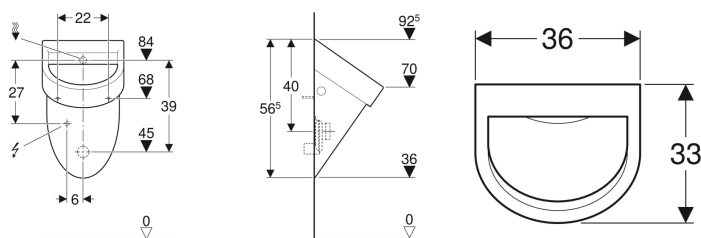

## Geberit Flow Urinal Zulauf von hinten, Abgang nach hinten

Beispielbild

### Technische Daten

Kleine Spülmenge Einstellbereich	1 l
Werkstoff	Sanitärkeramik

Art.-Nr.	Farbe / Oberfläche	B	H	T	Zulauf	Abgang	Zielmarkierung	VE1
235900000	weiß	36 cm	56.5 cm	33 cm	hinten	nach hinten	nein	1 St.
235900600	weiß / KeraTect	36 cm	56.5 cm	33 cm	hinten	nach hinten	nein	1 St.