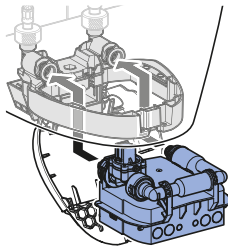

Montagehinweis zu UR Complete Steuereinheit

823.276.00.0

823.277.00.0

823.278.00.0

Grösse: 40 x 70 mm

1

2

968.089.00.0 (00)