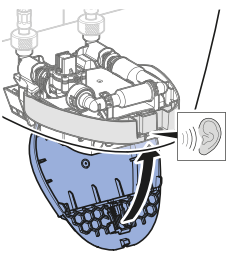

Montagehinweis zu UR Complete Steuereinheit

823.276.00.0

823.277.00.0

823.278.00.0

Grösse: 40 x 70 mm

1

2

968.089.00.0 (00)