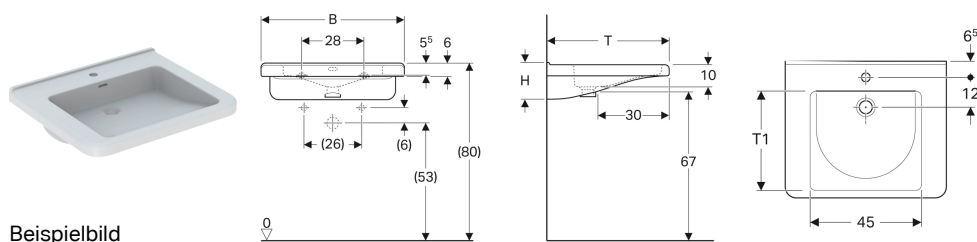

## Geberit Renova Comfort Square Waschtisch barrierefrei

Beispielbild

### Eigenschaften

- Ergonomisch geformte Vorderseite
- Eckiges Design
- Ergonomisch geformte Armauflagen

- Integrierte Griffmulde
- Innenbecken mit zwei Ebenen für Teilfüllung
- Becken flach
- Aufkantung für direkten Spiegelaufsatz
- Unterbaufähig

### Technische Daten

Werkstoff | Sanitärkeramik

Art.-Nr.	Farbe / Oberfläche	Hahnloch	Überlauf	B	H	T	T1	VE1
128555000	weiß	mittig	sichtbar	55 cm	15.5 cm	52.5 cm	37.5 cm	1 St.
128555600	weiß / KeraTect	mittig	sichtbar	55 cm	15.5 cm	52.5 cm	37.5 cm	1 St.
128557000	weiß	mittig	ohne	55 cm	15.5 cm	52.5 cm	37.5 cm	1 St.
128557600	weiß / KeraTect	mittig	ohne	55 cm	15.5 cm	52.5 cm	37.5 cm	1 St.
128556000	weiß	ohne	ohne	55 cm	15.5 cm	52.5 cm	37.5 cm	1 St.
128556600	weiß / KeraTect	ohne	ohne	55 cm	15.5 cm	52.5 cm	37.5 cm	1 St.
128660000	weiß	mittig	sichtbar	60 cm	15.5 cm	55 cm	40 cm	1 St.
128660600	weiß / KeraTect	mittig	sichtbar	60 cm	15.5 cm	55 cm	40 cm	1 St.
128662000	weiß	mittig	ohne	60 cm	15.5 cm	55 cm	40 cm	1 St.
128662600	weiß / KeraTect	mittig	ohne	60 cm	15.5 cm	55 cm	40 cm	1 St.
128663000	weiß	ohne	sichtbar	60 cm	15.5 cm	55 cm	40 cm	1 St.
128661000	weiß	ohne	ohne	60 cm	15.5 cm	55 cm	40 cm	1 St.
128661600	weiß / KeraTect	ohne	ohne	60 cm	15.5 cm	55 cm	40 cm	1 St.
128665000	weiß	mittig	sichtbar	65 cm	15.5 cm	55 cm	40 cm	1 St.
128665600	weiß / KeraTect	mittig	sichtbar	65 cm	15.5 cm	55 cm	40 cm	1 St.
128667000	weiß	mittig	ohne	65 cm	15.5 cm	55 cm	40 cm	1 St.
128667600	weiß / KeraTect	mittig	ohne	65 cm	15.5 cm	55 cm	40 cm	1 St.
128666000	weiß	ohne	ohne	65 cm	15.5 cm	55 cm	40 cm	1 St.
128666600	weiß / KeraTect	ohne	ohne	65 cm	15.5 cm	55 cm	40 cm	1 St.
128575000	weiß	mittig	sichtbar	75 cm	15.5 cm	55 cm	40 cm	1 St.
128575600	weiß / KeraTect	mittig	sichtbar	75 cm	15.5 cm	55 cm	40 cm	1 St.
128576000	weiß	ohne	ohne	75 cm	15.5 cm	55 cm	40 cm	1 St.
128576600	weiß / KeraTect	ohne	ohne	75 cm	15.5 cm	55 cm	40 cm	1 St.