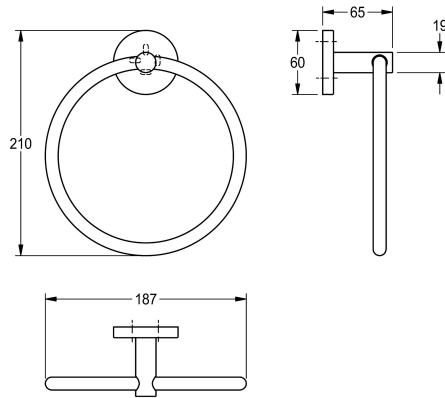

### KWC-Nr.

**2000106283**

Abmessungen 187 x 210 x 65 mm (B x H x T)

Edelstahlschrauben und Dübel.

Abmessungen 187 x 210 x 65 mm (B x H x T)

### Technische Daten

Material
Materialtyp
Gesamttiefe
Gesamthöhe
Gesamtbreite
Oberflächenbehandlung
Art der Befestigung
Art der Montage
Material
Materialtyp
Gesamttiefe
Gesamthöhe
Gesamtbreite
Oberflächenbehandlung
Art der Befestigung
Art der Montage

Edelstahl
1.4301 Chromnickelstahl V2A
65 mm
210 mm
187 mm
hochglanzpoliert
geschraubt
Wandmontage
Edelstahl
1.4301 Chromnickelstahl V2A
65 mm
210 mm
187 mm
hochglanzpoliert
geschraubt
Wandmontage