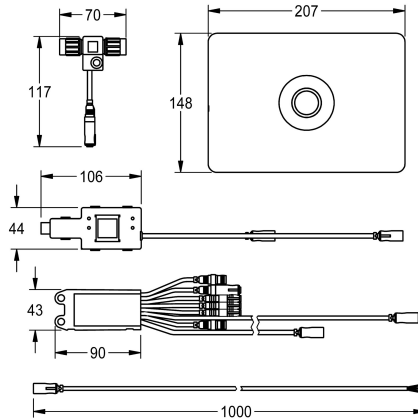

KWC AQUATIMER - A3000 open Elektronische WC-Spülkastensteuerung

Modell-Linie: AQUATIMERA3000OPEN | AT300051
Spülarmaturen | Elektronische WC-Spülarmaturen

KWC-Nr.

2030021142

AQUATIMER - A3000 open elektronische WC-Spülkastensteuerung mit Piezo-Taster

AQUATIMER - A3000 open elektronisch, zeitgesteuerte WC-Steuerung für Wandeinbauspülkasten, mit Möglichkeit der externen Steuerung, wie Armatureneinstellung und Kommunikation über ECC-Funktionscontroller. Bestehend aus wasserdichtem Elektronikmodul mit zusätzlichem Eingang für bauseits zu stellende Sensoren

(TASTER), maximale Entfernung zum Elektronikmodul 5 m, Stellmotoreinheit, zwei wasserdichte Elektro-T-Verteiler zum Anschluss an Systemkabel, Halterahmen und Edelstahlabdeckplatte mit integriertem Piezo-Taster und verdeckter Schraubbefestigung, 24 V DC.

Technische Daten

Ausführung	Einbauarmatur
Höhe der Abdeckplatte	
Breite der Abdeckplatte	
Voreinstellung Hygienespülung	
Funktionsprinzip	
Material Gehäuse	
Materialtyp Gehäuse	
Material Armatur	
Gesamthöhe	
Gesamtbreite	
Parametrierung	
Anschlussspannung	
Stromverbrauch	
Art der Spannungsversorgung	
Schutzart IP	
Oberflächenbehandlung Gehäuse	
mit Trafo/Netzteil	
Art der Spülarmatur	
Art der Montage	
Art der Bedienung	
Typ des Sensors	

F-Set	
148 mm	
207 mm	
24 Stunden nach der letzten Betätigung	
elektronisch selbstschließend	
Edelstahl	
1.4301 Chromnickelstahl V2A	
Kunststoff	
148 mm	
207 mm	
Netzwerk	
A3000 open 24 V DC	
4 Voltampere	
Transformator	
IP68	
gebürstet	
nein	
für WC Spülkasten	
Einbaumontage	
Sensorbetätigung	
piezo-elektronischer Sensor	

Notwendiges Zubehör