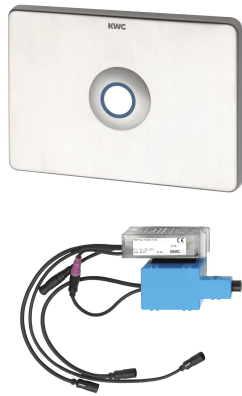

KWC AQUATIMER - A3000 open Elektronische WC-Spülkastensteuerung

Modell-Linie: AQUATIMERA3000OPEN | AT300051
Spülarmaturen | Elektronische WC-Spülarmaturen

KWC-Nr.

2030021142

AQUATIMER - A3000 open elektronische WC-Spülkastensteuerung mit Piezo-Taster

AQUATIMER - A3000 open elektronisch, zeitgesteuerte WC-Steuerung für Wandeinbauspülkasten, mit Möglichkeit der externen Steuerung, wie Armatureneinstellung und Kommunikation über ECC-Funktionscontroller. Bestehend aus wasserdichtem Elektronikmodul mit zusätzlichem Eingang für bauseits zu stellende Sensoren

(TASTER), maximale Entfernung zum Elektronikmodul 5 m, Stellmotoreinheit, zwei wasserdichte Elektro-T-Verteiler zum Anschluss an Systemkabel, Halterahmen und Edelstahlabdeckplatte mit integriertem Piezo-Taster und verdeckter Schraubbefestigung, 24 V DC.

F-Set	
148 mm	
207 mm	
24 Stunden nach der letzten Betätigung	
elektronisch selbstschließend	
Edelstahl	
1.4301 Chromnickelstahl V2A	
Kunststoff	
148 mm	
207 mm	
Netzwerk	
A3000 open 24 V DC	
4 Voltampere	
Transformator	
IP68	
gebürstet	
nein	
für WC Spülkasten	
Einbaumontage	
Sensorbetätigung	
piezo-elektronischer Sensor	