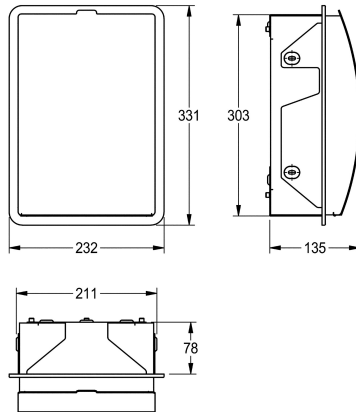

KWC STRATOS Hygieneabfallbehälter für Unterputzmontage

Modell-Linie: STRATOS | STR611E
Accessories | Hygieneabfallbehälter

KWC-Nr.

360008913

Abmessungen 232 x 331 x 134 mm (B x H x T)

STRATOS Hygieneabfallbehälter für Unterputzmontage, Chromnickelstahl, Oberfläche seidenmatt, Materialstärke 1,5 mm, gebogene Front, Fassungsvermögen zirka 3,8 Liter, aufklappbare, selbstschließende Front, integrierter Kunststoffbehälter zur

Entnahme der Abfälle, inklusive Befestigungsmaterial.

Abmessungen 232 x 331 x 135 mm (B x H x T)

Technische Daten

Füllvolumen
Klappe
Schloss
Material
Materialtyp
Materialstärke
Gesamttiefe
Gesamthöhe
Gesamtbreite
Art der Befestigung
Art der Montage

3,8 Liter
ja
kein Schloss
Edelstahl
1.4301 Chromnickelstahl V2A
1,5 mm
135 mm
331 mm
232 mm
geschraubt
Unterputzmontage