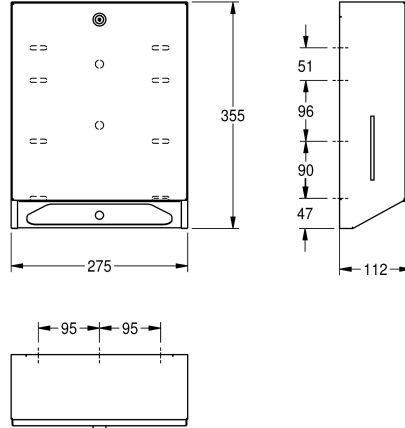

KWC RODAN Papierhandtuchspender für Aufputzmontage

Modell-Linie: **RODAN | RODX600**
Accessories | Papierhandtuchspender

KWC-Nr.

2000090056

Papierhandtuchspender für Aufputzmontage, Abmessungen 275 x 355 x 112 mm (B x H x T)

Papierhandtuchspender, für Aufputzmontage, Chromnickelstahl, Oberfläche seidenmatt, Materialstärke 0,8 mm, gekantete Front, seitliche Sichtfenster, Zylinderschloss mit KWC Einheitschlüssel, Fassungsvermögen 300 - 400 Stück je nach Fabrikat und Faltung,

inklusive Edelstahlschrauben und Dübel.

Abmessungen 275 x 355 x 112 mm (B x H x T)

Technische Daten

Füllmenge
Füllmenge ME
Schloss
Material
Materialtyp
Materialstärke
Gesamttiefe
Gesamthöhe
Gesamtbreite
Oberflächenbehandlung
Art des Verbrauchsmaterials
Art der Befestigung
Art der Montage
Art der Bedienung

400
Handtücher
Zylinderschloss
Edelstahl
1.4301 Chromnickelstahl V2A
0,8 mm
112 mm
355 mm
275 mm
seidenmatt
Papierhandtuch
geschraubt
Wandmontage
manueller Betrieb

Verbrauchsmaterial

KWC RODAN

Papierhandtuchspender für Aufputzmontage