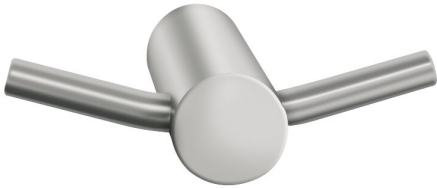

KWC STRATOS Kleiderhaken

Modell-Linie: STRATOS | STRX694
Accessories | Kleiderhaken

KWC-Nr.

2000057985

Abmessungen 69 x 18 x 60 mm (B x H x T)

Doppel-Kleiderhaken, für Aufputzmontage, Chromnickelstahl, Oberfläche matt geschliffen, Rohrdurchmesser 18 mm, eine Bohrung für Schraubbefestigung, inklusive Schrauben und Dübel.

Abmessungen 69 x 18 x 60 mm (B x H x T)

Technische Daten

Anzahl der Haken	2
Material	Edelstahl
Materialtyp	1.4301 Chromnickelstahl V2A
Materialstärke	18 mm
Gesamttiefe	60 mm
Gesamthöhe	18 mm
Gesamtbreite	69 mm
Oberflächenbehandlung	seidenmatt
Art der Befestigung	geschraubt
Art der Montage	Wandmontage