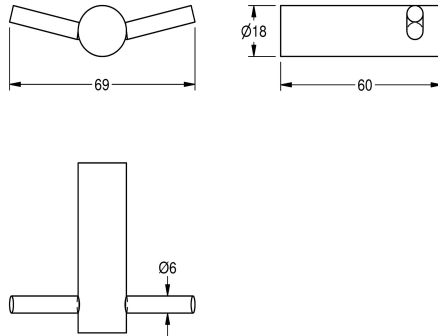

KWC STRATOS Kleiderhaken

Modell-Linie: STRATOS | STRX694
Accessories | Kleiderhaken

KWC-Nr.

2000057985

Abmessungen 69 x 18 x 60 mm (B x H x T)

Doppel-Kleiderhaken, für Aufputzmontage, Chromnickelstahl, Oberfläche matt geschliffen, Rohrdurchmesser 18 mm, eine Bohrung für Schraubbefestigung, inklusive Schrauben und Dübel.

Abmessungen 69 x 18 x 60 mm (B x H x T)

Technische Daten

Anzahl der Haken	2
Material	Edelstahl
Materialtyp	1.4301 Chromnickelstahl V2A
Materialstärke	18 mm
Gesamttiefe	60 mm
Gesamthöhe	18 mm
Gesamtbreite	69 mm
Oberflächenbehandlung	seidenmatt
Art der Befestigung	geschraubt
Art der Montage	Wandmontage