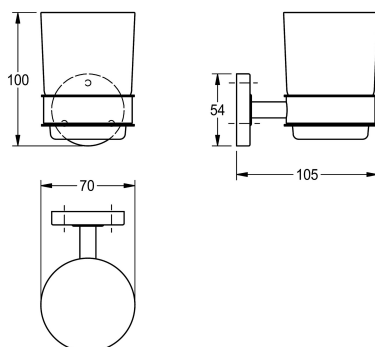

KWC MEDIUS Becherhalter

Modell-Linie: MEDIUS | MEDX006HP
Accessories Hotelbad | Becherhalter

KWC-Nr.

2000106251

Abmessungen 70 x 100 x 105 mm (B x H x T)

Becherhalter für Wandmontage, Edelstahl, Oberfläche hochglanzpoliert, Glasbecher, runde Abdeckung zum Verbergen der Befestigung der Schrauben, inklusive Edelstahlschrauben und

Dübel.

Abmessungen 70 x 100 x 105 mm (B x H x T)