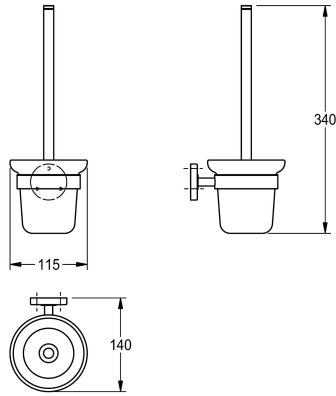

KWC MEDIUS WC-Bürstenhalter

Modell-Linie: MEDIUS | MEDX005HP
Accessories Hotelbad | WC-Bürstenhalter Hotel

KWC-Nr.

2000106249

Abmessungen 115 x 340 x 140 mm (B x H x T)

Oberflächenbehandlung

hochglanzpoliert

WC-Bürstenhalter für Wandmontage, Edelstahlgriff mit Nylonbürste, Oberfläche hochglanzpoliert, Glasbecher, runde Abdeckung zum Verbergen der Befestigung der Schrauben, inklusive

Edelstahlschrauben und Dübel.

Abmessungen 115 x 340 x 140 mm (B x H x T)

Technische Daten

Bürstenfarbe

weiss

Material

Edelstahl

Materialtyp

1.4301 Chromnickelstahl V2A

Gesamttiefe

140 mm

Gesamthöhe

340 mm

Gesamtbreite

115 mm

Oberflächenbehandlung

hochglanzpoliert