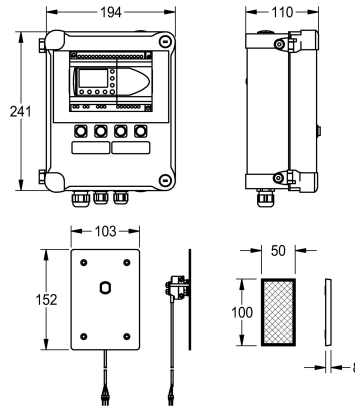

KWC Lichtschrankensteuerung

Modell-Linie: LIGHT-BARRIER | AQR440
Spülarmaturen | Elektronische Urinalspülarmaturen

KWC-Nr.

2000101045

Lichtschrankensteuerung zur berührungslosen, automatischen Spülung von Reihenurinalanlagen mit einer Nischenbreite bis

maximal 9,5 Meter bestehend aus Steuerung, Sensor und Reflektor, 24 V DC.

Technische Daten

Voreinstellung Hygienespülung

nicht aktiviert

Spülmenge einstellbar

nein

Funktionsprinzip

elektronisch selbstschließend

Material Gehäuse

Kunststoff

Gesamttiefe

107 mm

Gesamthöhe

220 mm

Gesamtbreite

168 mm