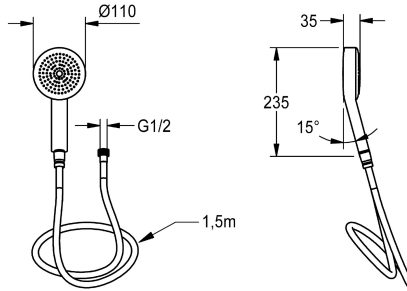

KWC Handbrause

Modell-Linie: SHOWER-ACCESSORY | ACXX2007
Duscharmaturen | Zubehör Duschen

KWC-Nr.

2030051216
Handbrause

Handbrause aus Kunststoff verchromt mit Regenstrahl, eine Strahlart, Durchmesser 110 mm, aerosolarm mit Antikalk-System. Inklusive nylonverstärktem Brauseschlauch in Chromfarbe. Mit

verdrehbarem konischem Handbrauseanschluss G 1/2 und gerändeltem Armaturenanschluss G 1/2, Länge 1500 mm.

Technische Daten

Füllmenge

1

Mengeneinheit

Stück

Optionales Zubehör

Brauestange