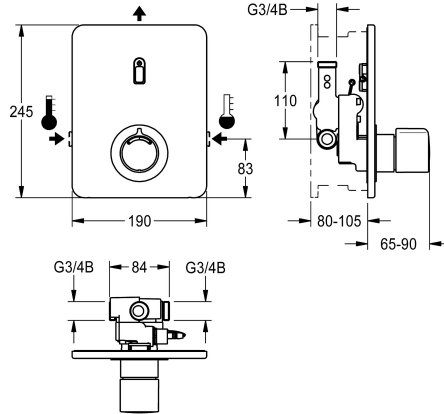

KWC F3E-Therm Elektronik-Thermostat-Einbaubatterie

Modell-Linie: F3E | F3ET2004
Duscharmaturen | Elektronisch gesteuerte Duschen

KWC-Nr.

2030067170

F3E-Therm Thermostatbatterie DN 15 als Fertigbauset zur Wandeinbaumontage im Rohbauset, für Duschanlagen. Elektronisch gesteuert, zum Anschluss an Warm- und Kaltwasser. Funktionsblock mit integrierter Magnetventilkartusche und Thermostat, mit Metallgriff mit einstellbarem und verdrehsicherem Temperaturanschlag und Möglichkeit zur Durchführung einer manuellen thermischen Desinfektion. Ganzmetallausführung, sichtbare Teile poliert verchromt. Mit Halterahmen mit Profildichtung, Edelstahlabdeckplatte 190 x 245 mm mit verdeckter Schraubbefestigung inklusive Tast-Sensor mit Steuerelektronik, Rosette, Rückflussverhinderer und Sieben. Tiefenverstellbarkeit 25

Batteriefach inklusive Batterie oder Netzteil zuzüglich Verlängerungskabel muss separat bestellt werden.

Technische Daten

zusätzliche Verbindungen	nein
mit Rückflussverhinderer	ja
Ausführung Einbauarmatur	F-Set
Berechnungsdurchfluss Kaltwass	0,15 l/s
Berechnungsdurchfluss Warmwass	0,15 l/s
Zirkulation	nein
A3000 open-kompatibel	nein
Anschluss an Münzkontaktgeber	nicht möglich
Voreinstellung Hygienespülung	24 Stunden nach der letzten Betätigung
Voreinstellung Fließzeit	30 Sekunden
mit Filter	ja
einstellbare Fließzeit	ja
Funktionsprinzip	elektronisch selbstschließend
für Handdusche	nein
Hygienespülung	ja
Nennweite	DN 15
Anschlussgröße	G 3/4 B
Schließmechanismus	Oberteil nicht keramisch
Material Gehäuse	Edelstahl
Material Armatur	Messing
maximale Fließzeit	255 Sekunden
Mindestfließdruck	1 bar