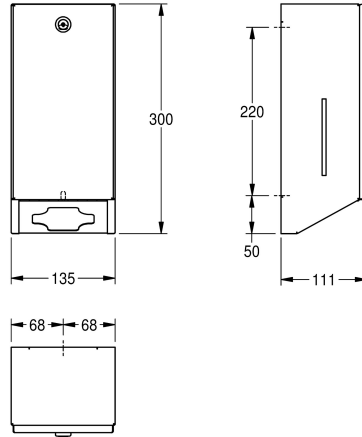

KWC RODAN Toilettenpapierspender - Einzelblatt

Modell-Linie: **RODAN | RODX677**
Accessories | Papierhandtuchspender

KWC-Nr.

2030066921

RODAN Toilettenpapierspender für Aufputzmontage, Chromnickelstahl, Oberfläche seidenmatt, Materialstärke 0,8 mm, geschlossenes Gehäuse mit gekanteter Front, Zylinderschloss mit Einheitschlüssel, seitliche Sichtfenster, Fassungsvermögen 450 -

500 Stück Toilettenpapier je nach Faltung, inklusive Edelstahlschrauben und Dübel.

Abmessungen 135 x 300 x 111 mm (B x H x T)

Technische Daten

Füllmenge
Füllmenge ME
Schloss
Material
Materialtyp
Materialstärke
Gesamttiefe
Gesamthöhe
Gesamtbreite
Oberflächenbehandlung
Art des Verbrauchsmaterials
Art der Befestigung
Art der Montage
Art der Bedienung

500
Stücke
Zylinderschloss
Edelstahl
1.4301 Chromnickelstahl V2A
0,8 mm
111 mm
300 mm
135 mm
seidenmatt
Einzelblatt Toilettenpapier
geschraubt
Wandmontage
manueller Betrieb