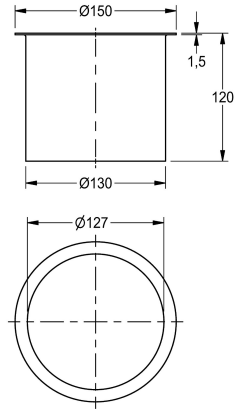

#### KWC-Nr.

**2000101106**

Abmessungen 150 x 120 mm (B x H)

Abwurfhülse, für Waschtischeinbau, Chromnickelstahl, sichtbare Oberfläche seidenmatt, mit gebördeltem Rand, Öffnung mit 127 mm Innendurchmesser, ohne Abfallbehälter.

Abmessungen 150 x 120 mm (D x H)