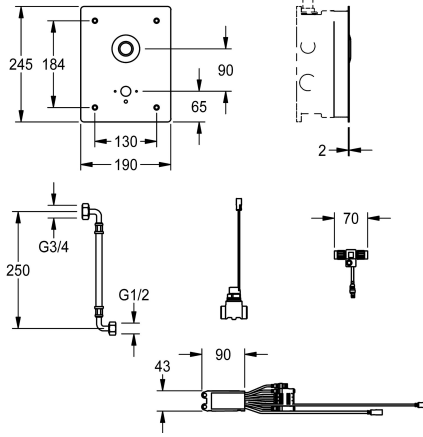

KWC F5E - A3000 open Elektronik-Waschplatzarmatur für Wandeinbau

Modell-Linie: F5E | F5EV1017
Wascharmaturen | Elektronische Armaturen

KWC-Nr.

2030067880

F5E - A3000 open Waschplatzarmatur DN 15 als Fertigbauset zur Wandeinbaumontage im Rohbauset, für Waschanlagen. Speziell geeignet für Vandalismus gefährdete Einrichtungen. Elektronisch gesteuert, zum Anschluss an vorgemischtes Warmwasser oder Kaltwasser. Mit wasserdichtem Elektronikmodul und Elektro-T-Verteiler zum Anschluss an Systemkabel, Magnetventil, Edelstahlabdeckplatte 190 x 245 x 2 mm, Befestigung von vorn mit Sicherheitsschrauben, inklusive Piezo-Taster mit Start/Stopp-

Funktion und Bohrung für separat notwendigen KWC Wandauslauf DN 15. Tiefenverstellbarkeit 20 mm. Aktivierte Hygienespülung 24 Stunden nach letzter Betätigung. Mit Möglichkeit der Parametrierung, Reinigungsabschaltung und Kommunikation über ECC2 Funktionscontroller, 24 V DC.

Wandauslauf muss separat bestellt werden.

Technische Daten

Ausführung Einbauarmatur

A3000 open-kompatibel

Höhe der Abdeckplatte

Breite der Abdeckplatte

Voreinstellung Hygienespülung

Voreinstellung Fließzeit

Art der Spannungsversorgung

F-Set

ja

245 mm

190 mm

24 Stunden nach der letzten Betätigung

10 Sekunden

nein