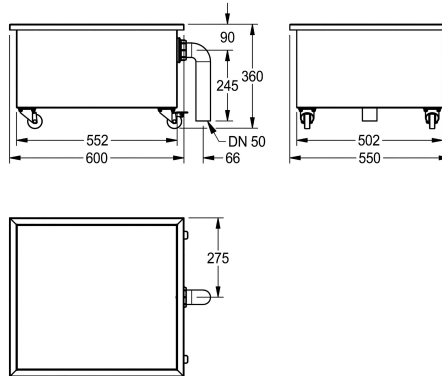

### KWC-Nr.

**2000100363**

Abmessungen 600 x 360 x 550 mm (B x H x T)

Schlammfangbecken, Chromnickelstahl, Oberfläche seidenmatt, Materialstärke 1,2 mm, auf Rollen, arretierbar. Mit Überlaufventil DN 50 und PVC-Rohrbogen als Ablauf.

Abmessungen 600 x 360 x 550 mm (B x H x T)

|                             |
|-----------------------------|
| mittig                      |
| 90° Ecken                   |
| 270 mm                      |
| seidenmatt                  |
| 502 mm                      |
| 552 mm                      |
| nein                        |
| nein                        |
| Edelstahl                   |
| 1.4301 Chromnickelstahl V2A |
| 1,2 mm                      |
| 1                           |
| DN 50                       |
| 550 mm                      |
| 360 mm                      |
| 600 mm                      |
| ja                          |
| nein                        |
| nein                        |
| nein                        |
| seidenmatt                  |
| nein                        |
| keine Montage               |
| Reinigungsbecken            |
| ja                          |
| DN 50                       |