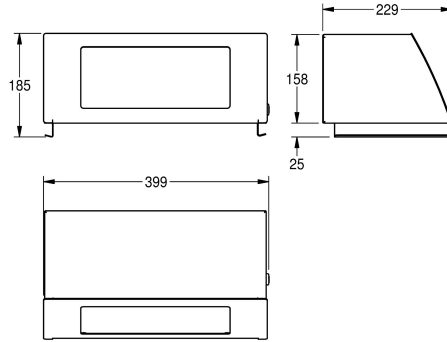

KWC STRATOS Klappdeckelaufsatz für Abfallbehälter

Modell-Linie: STRATOS | STR608
Accessories | Zubehör Accessories

KWC-Nr.

360008919

Abmessungen 399 x 185 x 229 mm (B x H x T)

STRATOS Klappdeckelaufsatz für Abfallbehälter STR607, Chromnickelstahl, Oberfläche seidenmatt, Materialstärke 1,5 mm, abgeschrägte Front mit selbstschliessendem Klappdeckel,

Zylinderschloss mit Schlüssel, inklusive Befestigungsmaterial.

Abmessungen 399 x 185 x 229 mm (B x H x T)

Technische Daten

Schloss
Material
Materialtyp
Materialstärke
Gesamttiefe
Gesamthöhe
Gesamtbreite
Einwurfhöhe
Einwurfbreite
Art der Befestigung
Art der Montage

Zylinderschloss
Edelstahl
1.4301 Chromnickelstahl V2A
1.5 mm
229 mm
185 mm
399 mm
120 mm
264 mm
geschraubt
auf Abfallbehälter