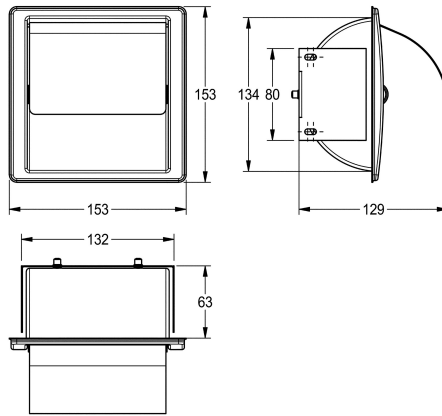

KWC STRATOS WC-Rollenhalter für Unterputzmontage

Modell-Linie: STRATOS | STRX673E
Accessories | WC-Rollenhalter

KWC-Nr.

2000057422

Abmessungen 153 x 153 x 129 mm (B x H x T)

STRATOS WC-Rollenhalter für Unterputzmontage,
Chromnickelstahl, Oberfläche seidenmatt, Materialstärke 0,8 mm,
gebogener Klappdeckel, für eine Rolle mit maximaler Breite 130

mm, inklusive Befestigungsmaterial.

Abmessungen 153 x 153 x 129 mm (B x H x T)

Technische Daten

maximale Tiefe/Durchmesser Ver	120 mm
maximale Breite Verbrauchsmate	120 mm
Füllmenge	1
Füllmenge ME	Rollen
Schloss	kein Schloss
Material	Edelstahl
Materialtyp	1.4301 Chromnickelstahl V2A
Materialstärke	0,8 mm
Gesamttiefe	129 mm
Gesamthöhe	153 mm
Gesamtbreite	153 mm
Spindel	ja
Oberflächenbehandlung	seidenmatt
Art der Befestigung	geschraubt
Art der Montage	Unterputzmontage