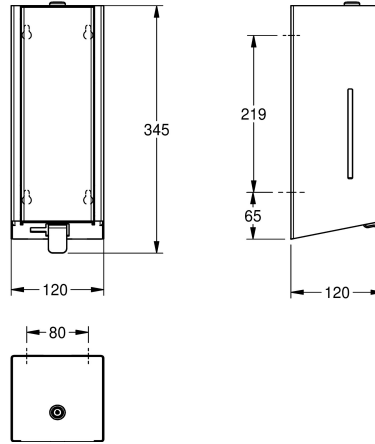

KWC EXOS.

Desinfektionsmittelspender für Aufputzmontage

Modell-Linie: EXOS | EXOS629X

Accessories | Desinfektionsmittelspender

KWC-Nr.

2030062588

EXOS, Desinfektionsmittelspender, für Aufputzmontage, Chromnickelstahl, Oberfläche seidenmatt, Front mit InoxPlus Oberflächenveredelung zur Reduzierung von Fingerabdrücken und besseren Reinigungseigenschaft (easy to clean), Materialstärke 1,2 mm, seitliche Sichtfenster, Front mit Anwendungshinweis, geeignet für flüssiges Händedesinfektionsmittel und Lotionen, enthält 800 ml

Nachfüllbehälter, mit Edelstahl-Zughebel, Befestigung Spendermechanismus an der Front für eine einfache Befüllung, inklusive Befestigungsmaterial.

Abmessungen 120 x 345 x 120 mm (B x H x T)

Technische Daten

Füllmenge	0,8
Füllmenge ME	Liter
Schloss	Zylinderschloss
Material	Edelstahl
Materialtyp	1.4301 Chromnickelstahl V2A
Materialstärke	1,2 mm
Gesamttiefe	120 mm
Gesamthöhe	345 mm
Gesamtbreite	120 mm
Oberflächenbehandlung	seidenmatt
Oberflächenveredelung	InoxPlus (antifingerprint)
Art des Verbrauchsmaterials	Desinfektionsmittel
Art der Befestigung	geschraubt
Art der Montage	Wandmontage
Art der Bedienung	manueller Betrieb
Typ des Seifentanks/-pumpe	integrierter, nachfüllbarer Ta
Akzentfarbe	Edelstahl
Grundfarbe	Edelstahl

Füllmenge	0,8
Füllmenge ME	Liter
Schloss	Zylinderschloss
Material	Edelstahl
Materialtyp	1.4301 Chromnickelstahl V2A
Materialstärke	1,2 mm
Gesamttiefe	120 mm
Gesamthöhe	345 mm
Gesamtbreite	120 mm
Oberflächenbehandlung	seidenmatt
Oberflächenveredelung	InoxPlus (antifingerprint)
Art des Verbrauchsmaterials	Desinfektionsmittel
Art der Befestigung	geschraubt
Art der Montage	Wandmontage
Art der Bedienung	manueller Betrieb
Typ des Seifentanks/-pumpe	integrierter, nachfüllbarer Ta
Akzentfarbe	Edelstahl
Grundfarbe	Edelstahl

INOX PLUS

Optionales Zubehör